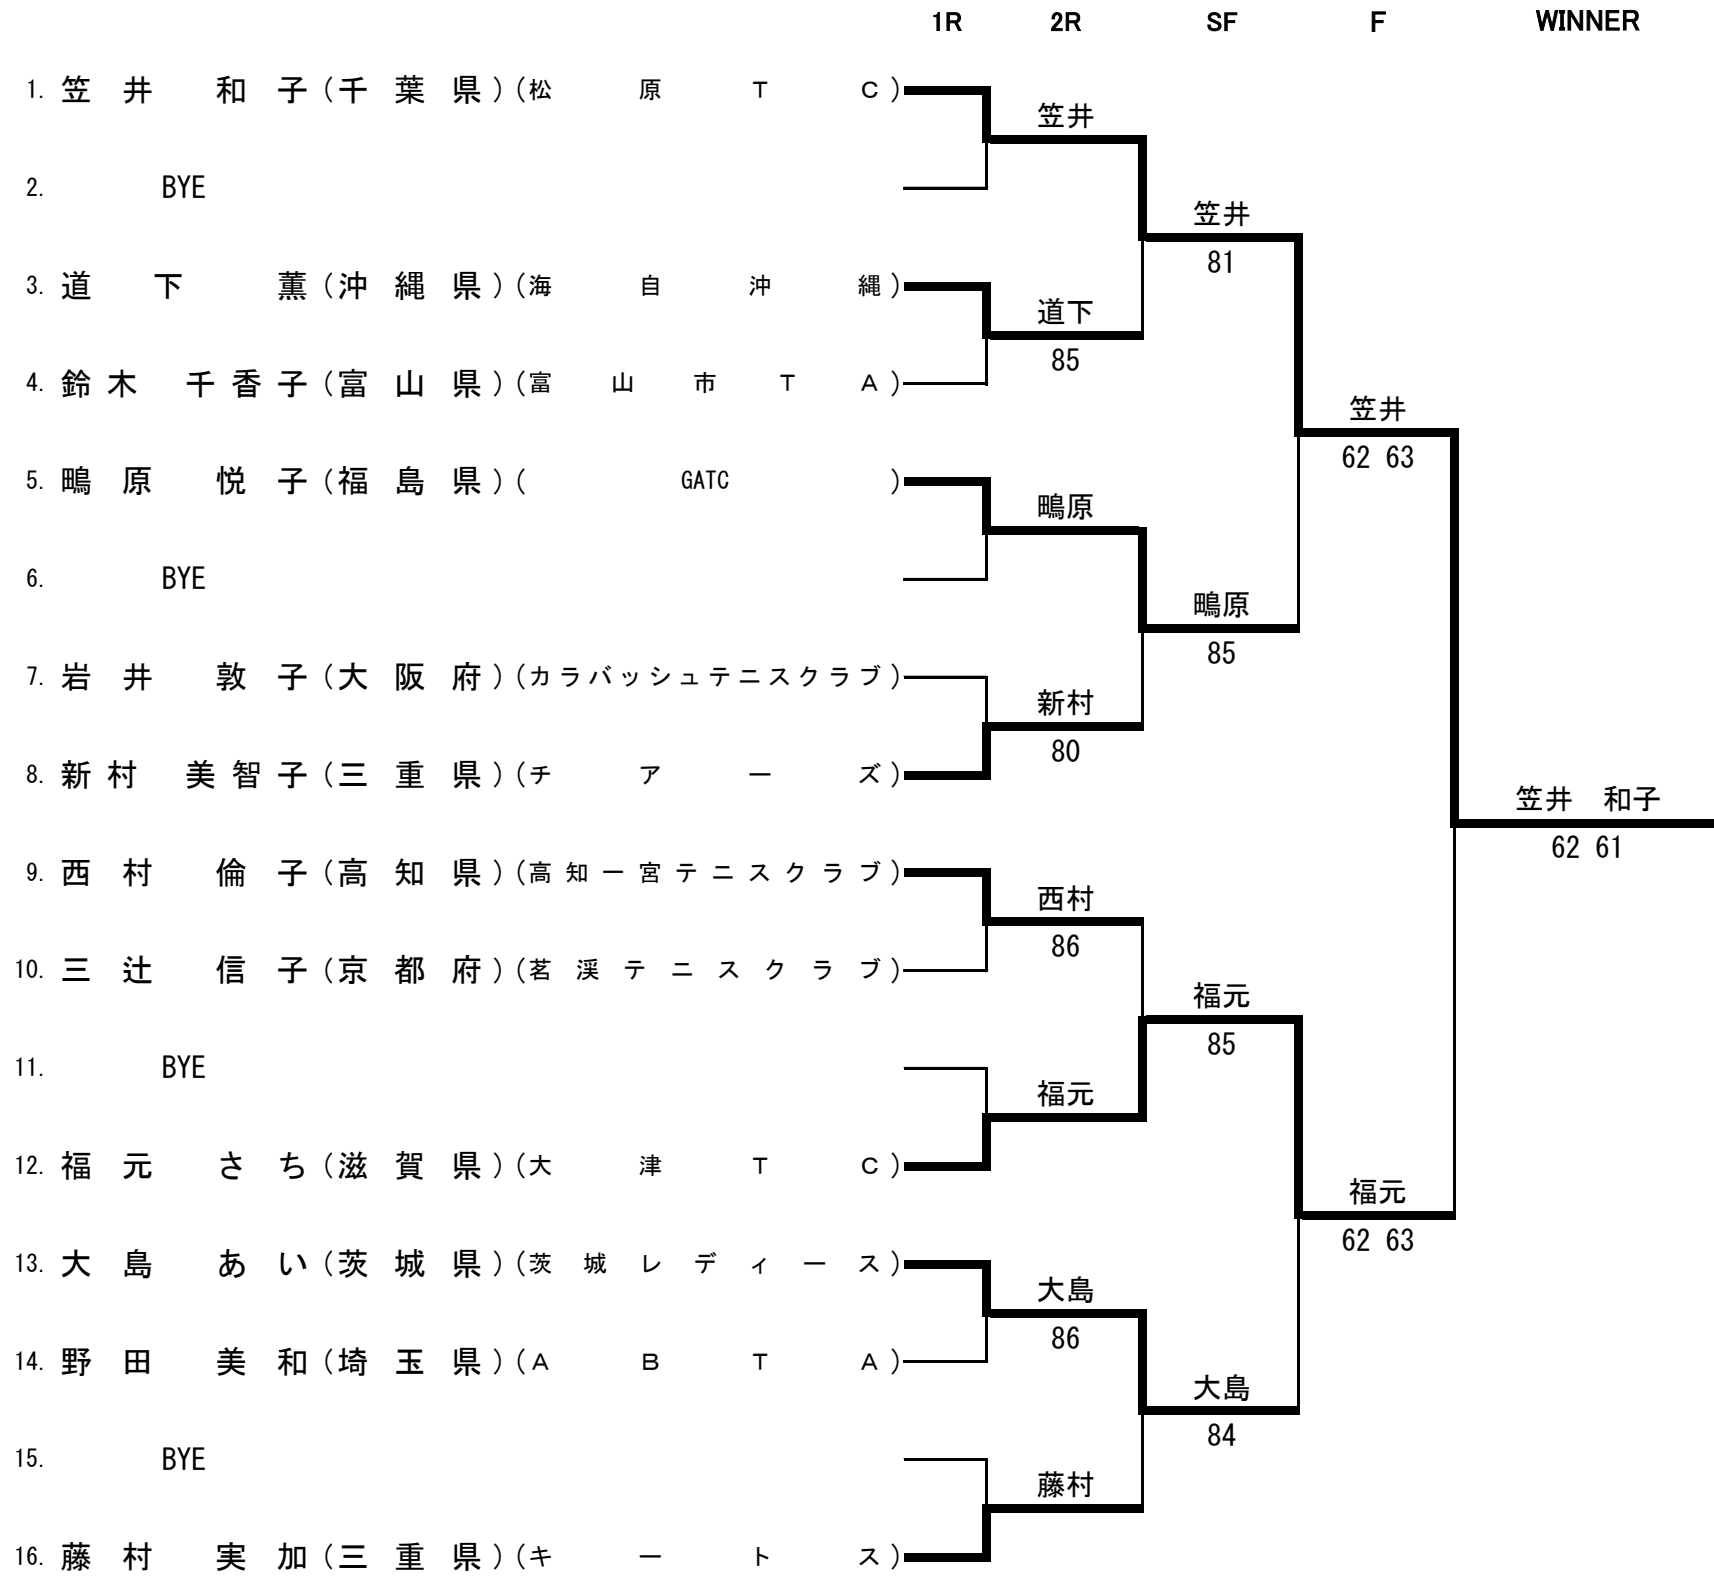

日本スポーツマスターズ2016 秋田大会 テニス競技

女子シングルス 決勝トーナメント

レフェリー 鎌田 真一