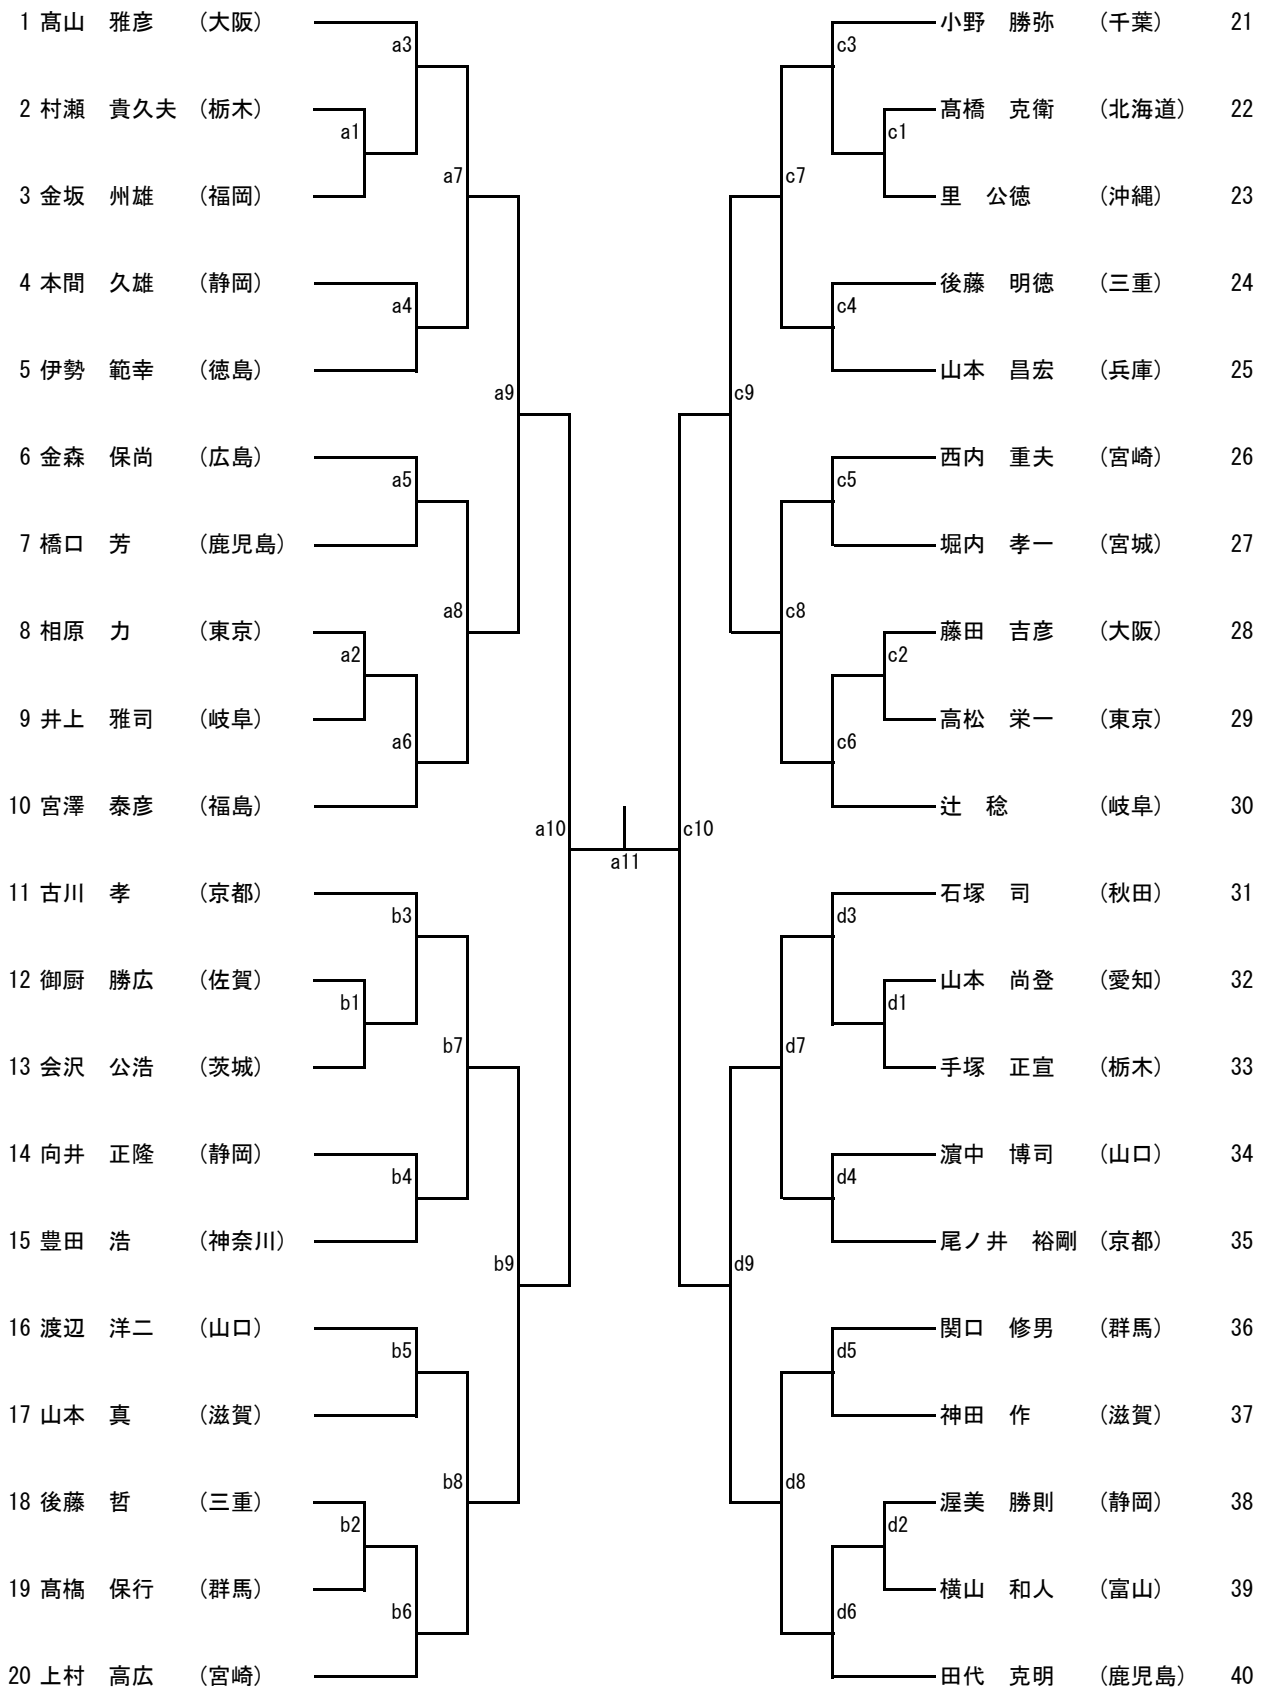

男子組手3部

1	長谷川 伸一	(山梨)	a4		c5	名倉 義人	(兵庫)	24
2	光吉 正行	(滋賀)	a1		c1	佐藤 雄二	(栃木)	25
3	田村 弘志	(山口)	a8		c9	高橋 治	(秋田)	26
4	西村 知泰	(徳島)	a5		c2	矢内 潤	(埼玉)	27
5	岡 一仁	(青森)	a10		c6	内田 慎一郎	(京都)	28
6	鶴田 靖雄	(奈良)	a6		c11	福山 修一	(山口)	29
7	小林 義朋	(北海道)	a2		c7	千田 裕也	(北海道)	30
8	益子 勝徳	(茨城)	a9		c3	南 邦男	(山梨)	31
9	潤 勇一郎	(鹿児島)	a3		c10	中畑 桂	(青森)	32
10	鈴木 徳雄	(栃木)	a7		c4	奥寺 正明	(岩手)	33
11	伊藤 浩一	(秋田)	b12		c8	中野 光一	(滋賀)	34
12	中澤 節男	(鳥取)	b5	a11	d11	長友 富司雄	(宮崎)	35
13	寺村 精司	(和歌山)	b1		d4	安井 義治	(島根)	36
14	舟越 正一	(山形)	b9		d1	渡辺 浩二	(宮城)	37
15	大塚 利次	(滋賀)	b2		d8	堀口 圭一	(群馬)	38
16	加福 明浩	(青森)	b6		d2	山崎 政勝	(奈良)	39
17	太田 伸	(埼玉)	b11		d5	菊村 敏彦	(神奈川)	40
18	玉置 晋	(大阪)	b7		d10	西田 誠	(徳島)	41
19	加瀬 龍志	(千葉)	b3		d6	高野 誠	(山梨)	42
20	藤本 秀樹	(岐阜)	b10		d9	足立 晴彦	(大分)	43
21	佐藤 勝	(福島)	b4		d3	宮田 典均	(愛知)	44
22	武蔵 辰也	(神奈川)	b8		d7	湯田 浩一郎	(福島)	45
23	木田 義一	(新潟)				松下 順	(大阪)	46

男子組手 4 部