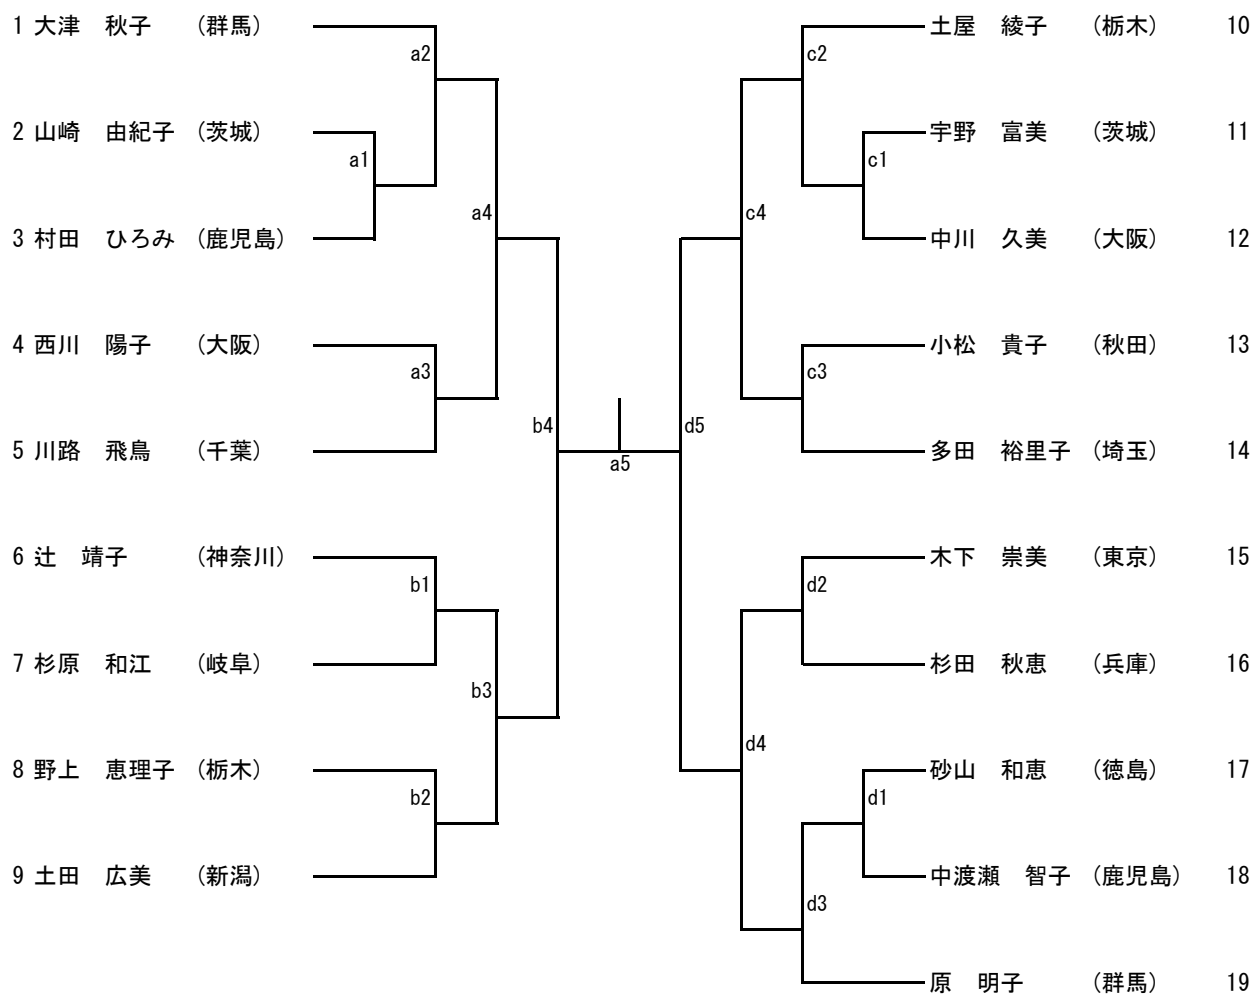

男子形3部

1	森田 孝晴	(鳥取)	a4		c3	宮 正嗣	(徳島)	22
2	矢津田 博明	(大分)	a1		c1	箕輪 敏明	(茨城)	23
3	島田 正美	(愛知)	a8		c7	辻田 新吉	(宮城)	24
4	横瀬 幸男	(東京)	a5		c4	嶋崎 壽勝	(東京)	25
5	樋口 紀行	(新潟)	a10		c9	日野 豊人	(島根)	26
6	内藤 明	(茨城)	a6		c5	山下 進	(山口)	27
7	久門 靖彦	(山口)	a2		c8	加嶋 和夫	(大分)	28
8	藤原 純廣	(長崎)	a9		c2	大西 克彦	(大阪)	29
9	狩野 吉春	(群馬)	a3		c6	山本 裕行	(神奈川)	30
10	荒 司	(福島)	a7			大橋 弘	(三重)	31
11	石川 保人	(兵庫)	a11	a12	c10	重山 和也	(鹿児島)	32
12	鬼澤 五郎	(千葉)	b3		d3	長谷川 達美	(山梨)	33
13	古谷 茂男	(秋田)	b1		d1	永木 満	(愛媛)	34
14	元 博通	(鹿児島)	b7		d7	大日方 和好	(群馬)	35
15	谷山 福治	(高知)	b4		d4	野崎 努	(富山)	36
16	能勢 明憲	(岡山)	b9		d9	中山 勇幸	(広島)	37
17	浅川 信二	(山梨)	b5		d5	山本 喜三郎	(滋賀)	38
18	佐々木 光一	(北海道)	b8		d8	日高 雄二	(宮崎)	39
19	永澤 映峰	(宮城)	b2		d2	原田 秀明	(山形)	40
20	三輪 真英	(宮崎)	b6		d6	千野 幸次郎	(埼玉)	41
21	篠崎 章	(栃木)						

男子形4部

女子組手 1 部

女子組手2部

女子組手3部

女子組手4部

女子組手5部

女子形1部

女子形3部