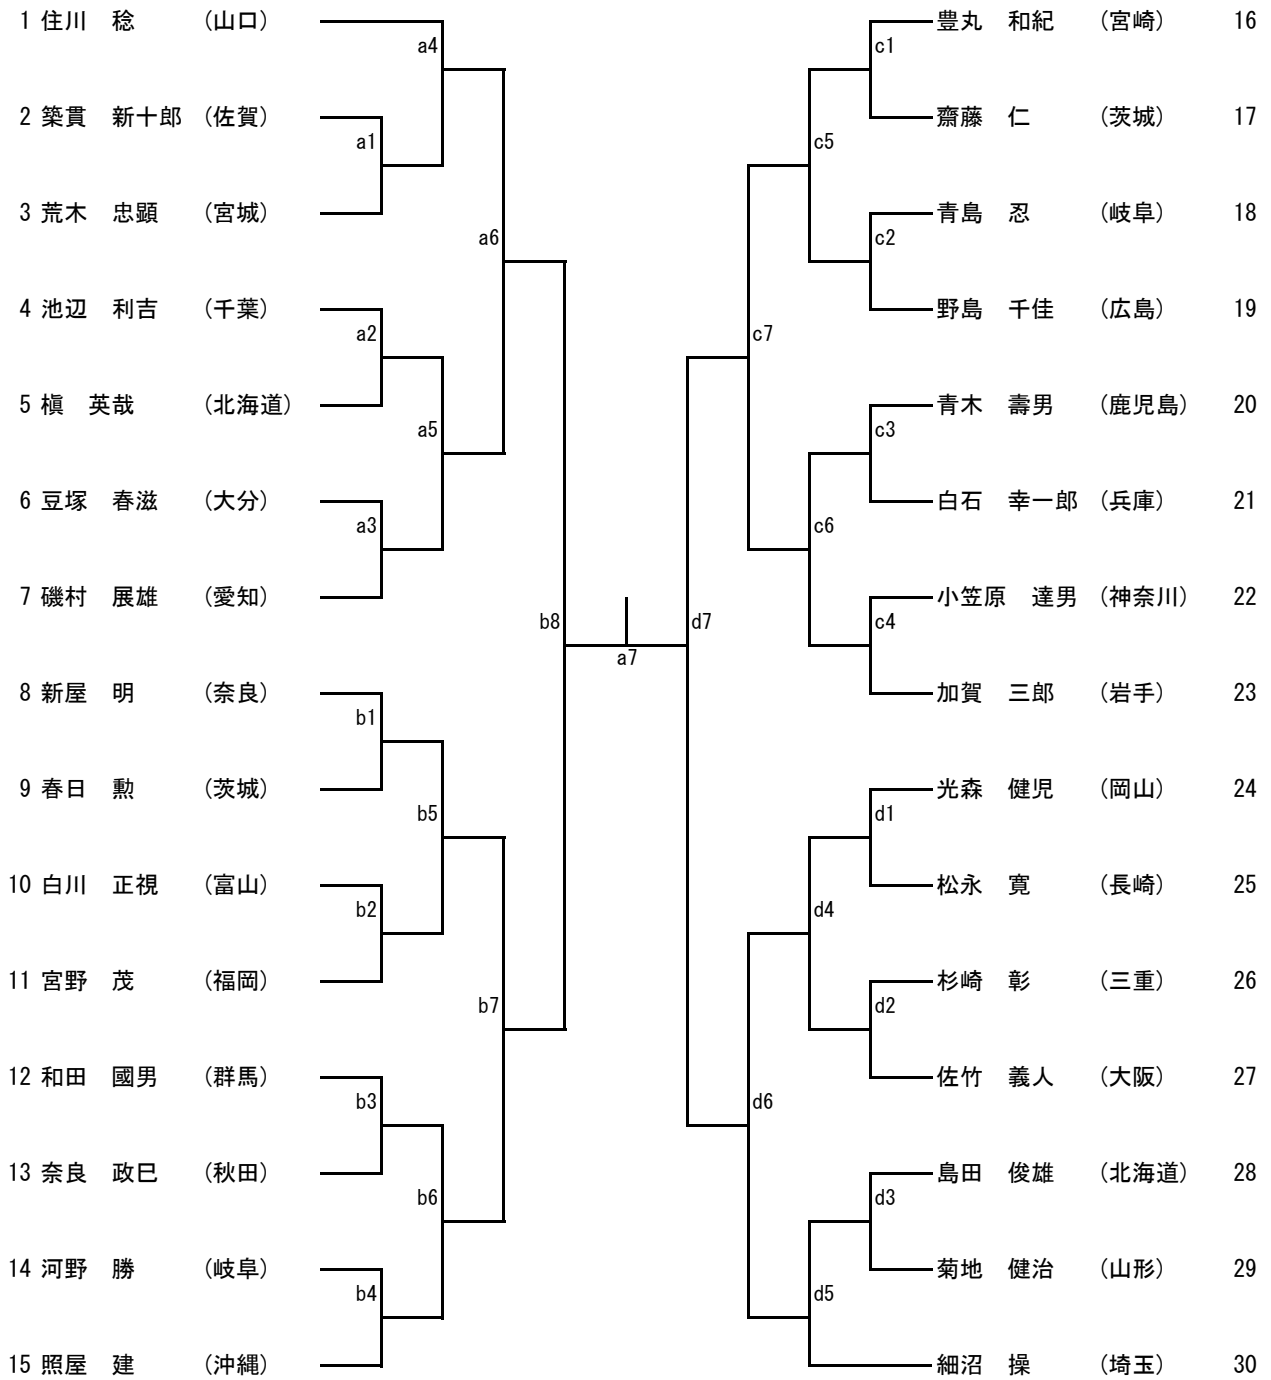

男子形3部

1	森田 孝晴	(鳥取)	a4		c3	宮 正嗣	(徳島)	22
2	矢津田 博明	(大分)	a1		c1	箕輪 敏明	(茨城)	23
3	島田 正美	(愛知)	a8		c7	辻田 新吉	(宮城)	24
4	横瀬 幸男	(東京)	a5		c4	嶋崎 壽勝	(東京)	25
5	樋口 紀行	(新潟)	a10		c9	日野 豊人	(島根)	26
6	内藤 明	(茨城)	a6		c5	山下 進	(山口)	27
7	久門 靖彦	(山口)	a2		c8	加嶋 和夫	(大分)	28
8	藤原 純廣	(長崎)	a9		c2	大西 克彦	(大阪)	29
9	狩野 吉春	(群馬)	a3		c6	山本 裕行	(神奈川)	30
10	荒 司	(福島)	a7			大橋 弘	(三重)	31
11	石川 保人	(兵庫)	a11	a12	c10	重山 和也	(鹿児島)	32
12	鬼澤 五郎	(千葉)	b3		d3	長谷川 達美	(山梨)	33
13	古谷 茂男	(秋田)	b1		d1	永木 満	(愛媛)	34
14	元 博通	(鹿児島)	b7		d7	大日方 和好	(群馬)	35
15	谷山 福治	(高知)	b4		d4	野崎 努	(富山)	36
16	能勢 明憲	(岡山)	b9		d9	中山 勇幸	(広島)	37
17	浅川 信二	(山梨)	b5		d5	山本 喜三郎	(滋賀)	38
18	佐々木 光一	(北海道)	b8		d8	日高 雄二	(宮崎)	39
19	永澤 映峰	(宮城)	b2		d2	原田 秀明	(山形)	40
20	三輪 真英	(宮崎)	b6		d6	千野 幸次郎	(埼玉)	41
21	篠崎 章	(栃木)						

男子形4部