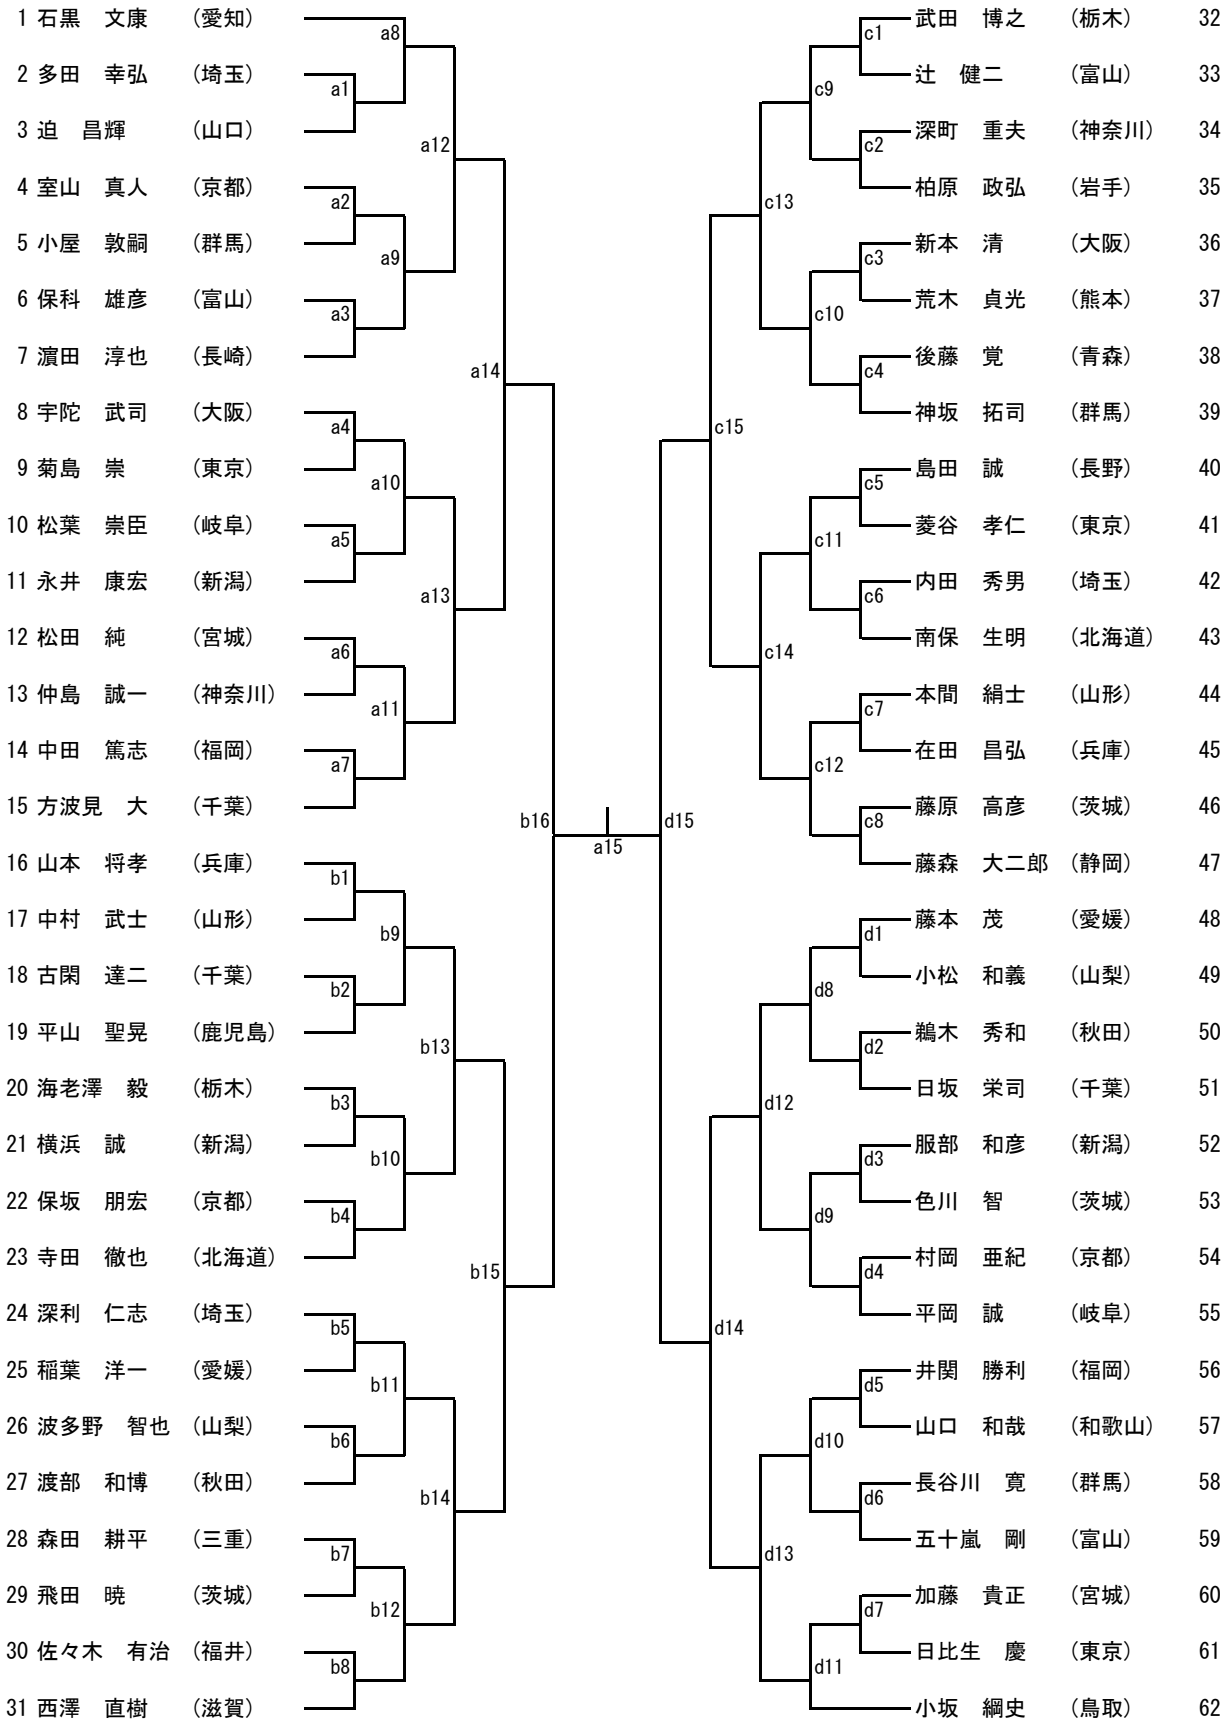

男子組手 1部

男子組手2部

1 堤 弘幸 (大阪)	a1	c1	向井 慎矢 (福岡)	33
2 酒井 吉彦 (岐阜)	a9	c9	荒川 尊祐 (埼玉)	34
3 長谷川 英二 (新潟)	a2	c2	庭山 義孝 (新潟)	35
4 浅見 俊明 (鳥取)	a13	c13	壬生 政次郎 (高知)	36
5 遠山 栄一郎 (埼玉)	a3	c3	小竹 順一 (茨城)	37
6 鴨川 直人 (静岡)	a10	c10	在田 憲史 (兵庫)	38
7 小宮 剛 (長崎)	a4	c4	清水 彰一 (三重)	39
8 中村 鉄也 (山形)	a15	c15	高橋 良一 (秋田)	40
9 横井 正 (愛知)	a5	c5	千葉 和慶 (宮城)	41
10 佐藤 良明 (栃木)	a11	c11	中野 智文 (栃木)	42
11 山田 剛資 (滋賀)	a6	c6	化生 徹 (石川)	43
12 太 隆幸 (鹿児島)	a14	c14	清水 明毅 (愛知)	44
13 藤岡 光広 (香川)	a7	c7	久保 仁志 (香川)	45
14 浅野 裕二 (宮城)	a12	c12	前野 剛一 (鹿児島)	46
15 守屋 浩 (山梨)	a8	c8	柴川 達也 (静岡)	47
16 矢地 範行 (富山)	a16	c16	嶽野 英樹 (長野)	48
17 渡邊 秀典 (福井)	b1	d1	松浦 隆典 (大阪)	49
18 北代 税 (福岡)	b9	d9	大道 賢治 (岐阜)	50
19 塩満 智之 (兵庫)	b2	d2	黒岩 保 (福岡)	51
20 峯 真太郎 (群馬)	b13	d13	佐藤 花月 (神奈川)	52
21 大須賀 政志 (岩手)	b3	d3	小泉 友則 (山梨)	53
22 二見 敏行 (東京)	b10	d10	藤井 康弘 (青森)	54
23 頭師 幸隆 (徳島)	b4	d4	伊藤 久尊 (福井)	55
24 園原 武嗣 (岐阜)	b15	d15	肥川 靖隆 (島根)	56
25 池田 幸裕 (石川)	b5	d5	池本 龍志 (千葉)	57
26 長谷川 行光 (山梨)	b11	d11	吉川 昌宏 (徳島)	58
27 長橋 伸二 (愛媛)	b6	d6	大屋 芳郎 (愛知)	59
28 南 敏章 (宮崎)	b14	d14	田中 昇 (熊本)	60
29 松嶋 和久 (静岡)	b7	d7	御供 直起 (群馬)	61
30 森川 孝誠 (京都)	b12	d12	砂子坂 隆 (京都)	62
31 岡部 学 (新潟)	b8	d8	中村 和道 (山形)	63
32 川崎 哲史 (千葉)	a17		宮前 秀樹 (石川)	64