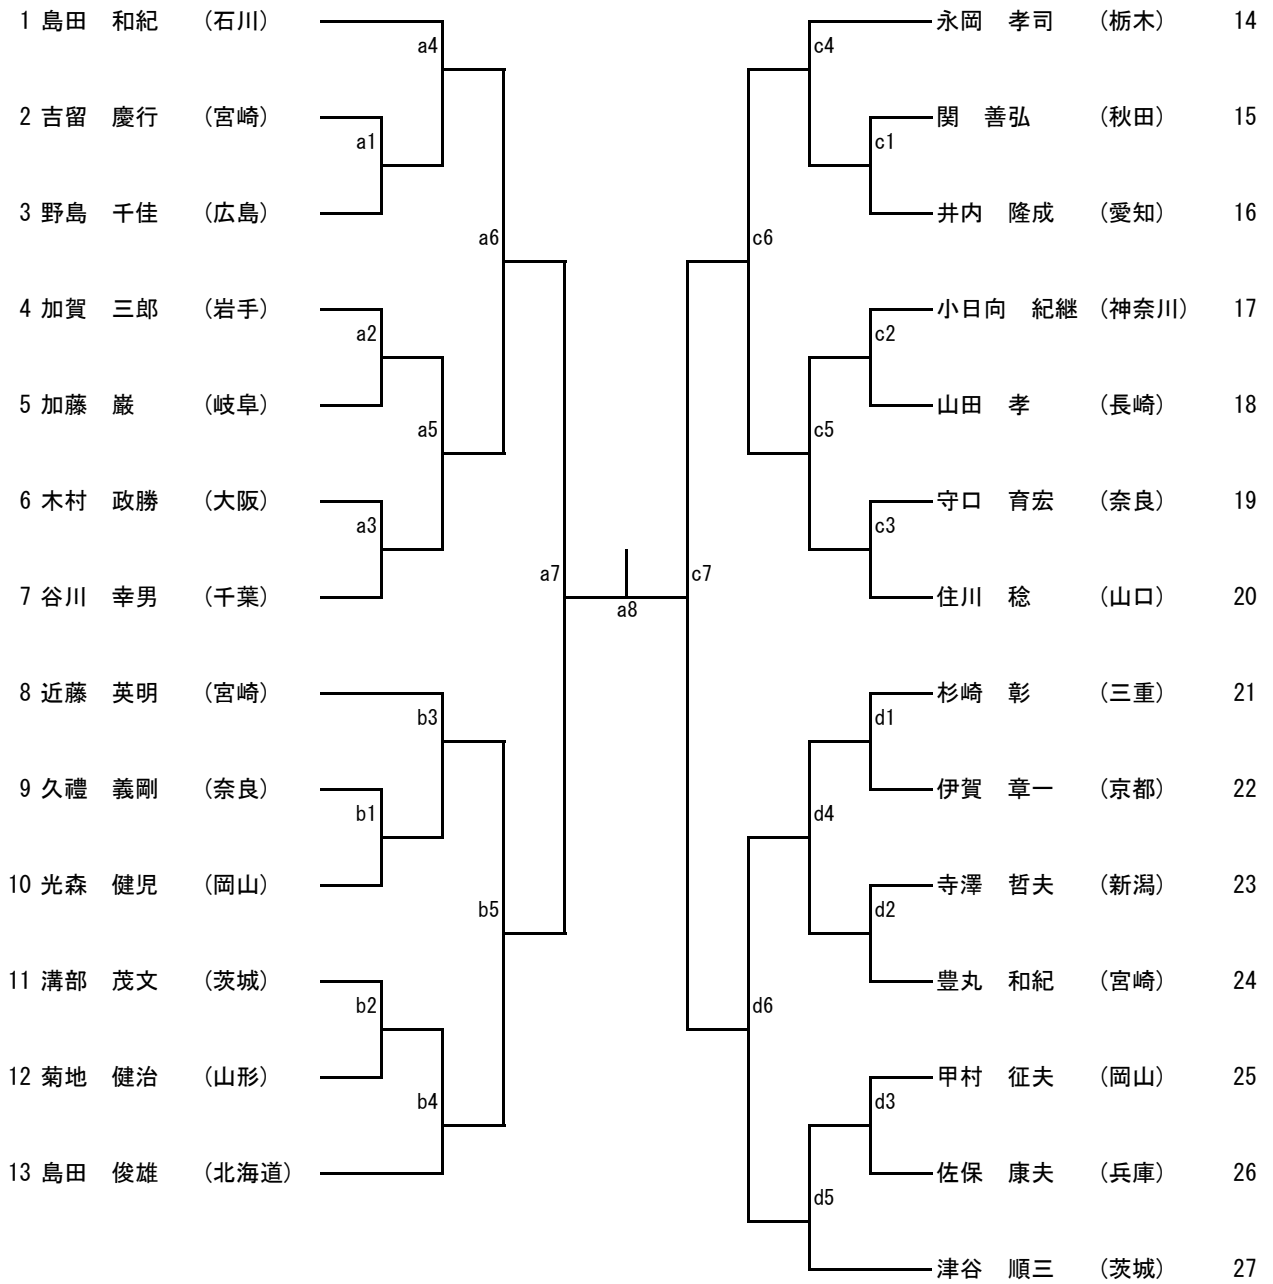

男子組手 4 部

男子組手5部

男子組手6部

男子組手7部

男子形1部

1	桑子 和也	(愛知)	a8		c8	竹島 喜芳	(岐阜)	30
2	肥川 靖隆	(島根)	a1		c1	岩本 健作	(鳥取)	31
3	坂本 龍也	(兵庫)		a12		嶽野 英樹	(長野)	32
4	水谷 暢孝	(神奈川)	a2		c2	藤岡 光広	(香川)	33
5	富迫 孝一	(鹿児島)		a9		本間 絹士	(山形)	34
6	高橋 勇一	(山形)	a3		c3	田原 淳哉	(鹿児島)	35
7	日高 康治	(石川)		a14		深町 重夫	(神奈川)	36
8	吉川 昌宏	(徳島)	a4		c4	長島 明	(栃木)	37
9	中村 浩二	(滋賀)		a10		鈴木 隆徳	(広島)	38
10	黒岩 保	(福岡)	a5		c5	岸田 宗人	(秋田)	39
11	中澤 太一	(埼玉)		a13		吉田 聡	(奈良)	40
12	星 勝之	(岩手)	a6		c6	池川 嘉朗	(石川)	41
13	岡部 学	(新潟)		a11		長谷阪 昇次	(福岡)	42
14	齋藤 秀典	(北海道)	a7		c7	鴨川 直人	(静岡)	43
15	山内 進	(山口)		b14	a15	峯 真太郎	(群馬)	44
16	角田 正紀	(鳥取)	b7		d1	辻 健二	(富山)	45
17	荒木 貞光	(熊本)	b1		d8	丸山 隆也	(兵庫)	46
18	寺島 寿	(群馬)		b11		稲葉 洋一	(愛媛)	47
19	大石 勝美	(千葉)	b2		d2	佐藤 勝典	(福島)	48
20	渡辺 直樹	(愛媛)		b8		沖本 貴志	(山口)	49
21	福田 隆志	(奈良)	b3		d3	影浦 健一	(愛知)	50
22	野賀 宏	(静岡)		b13		仲本 雄一	(沖縄)	51
23	加藤 清志	(東京)	b4		d4	川口 真吾	(埼玉)	52
24	樋下 徹哉	(福井)		b9		壬生 政次郎	(高知)	53
25	高橋 拓男	(大阪)	b5		d5	岡野 友勝	(東京)	54
26	畑中 浩樹	(三重)		b12		田中 昇	(熊本)	55
27	久保 仁志	(香川)	b6		d6	樋口 俊浩	(三重)	56
28	渡部 和博	(秋田)		b10		吉岡 晃嗣	(滋賀)	57
29	杉元 祐史	(広島)			d7	柏原 政弘	(岩手)	58
					d11	西野 弘幸	(新潟)	59