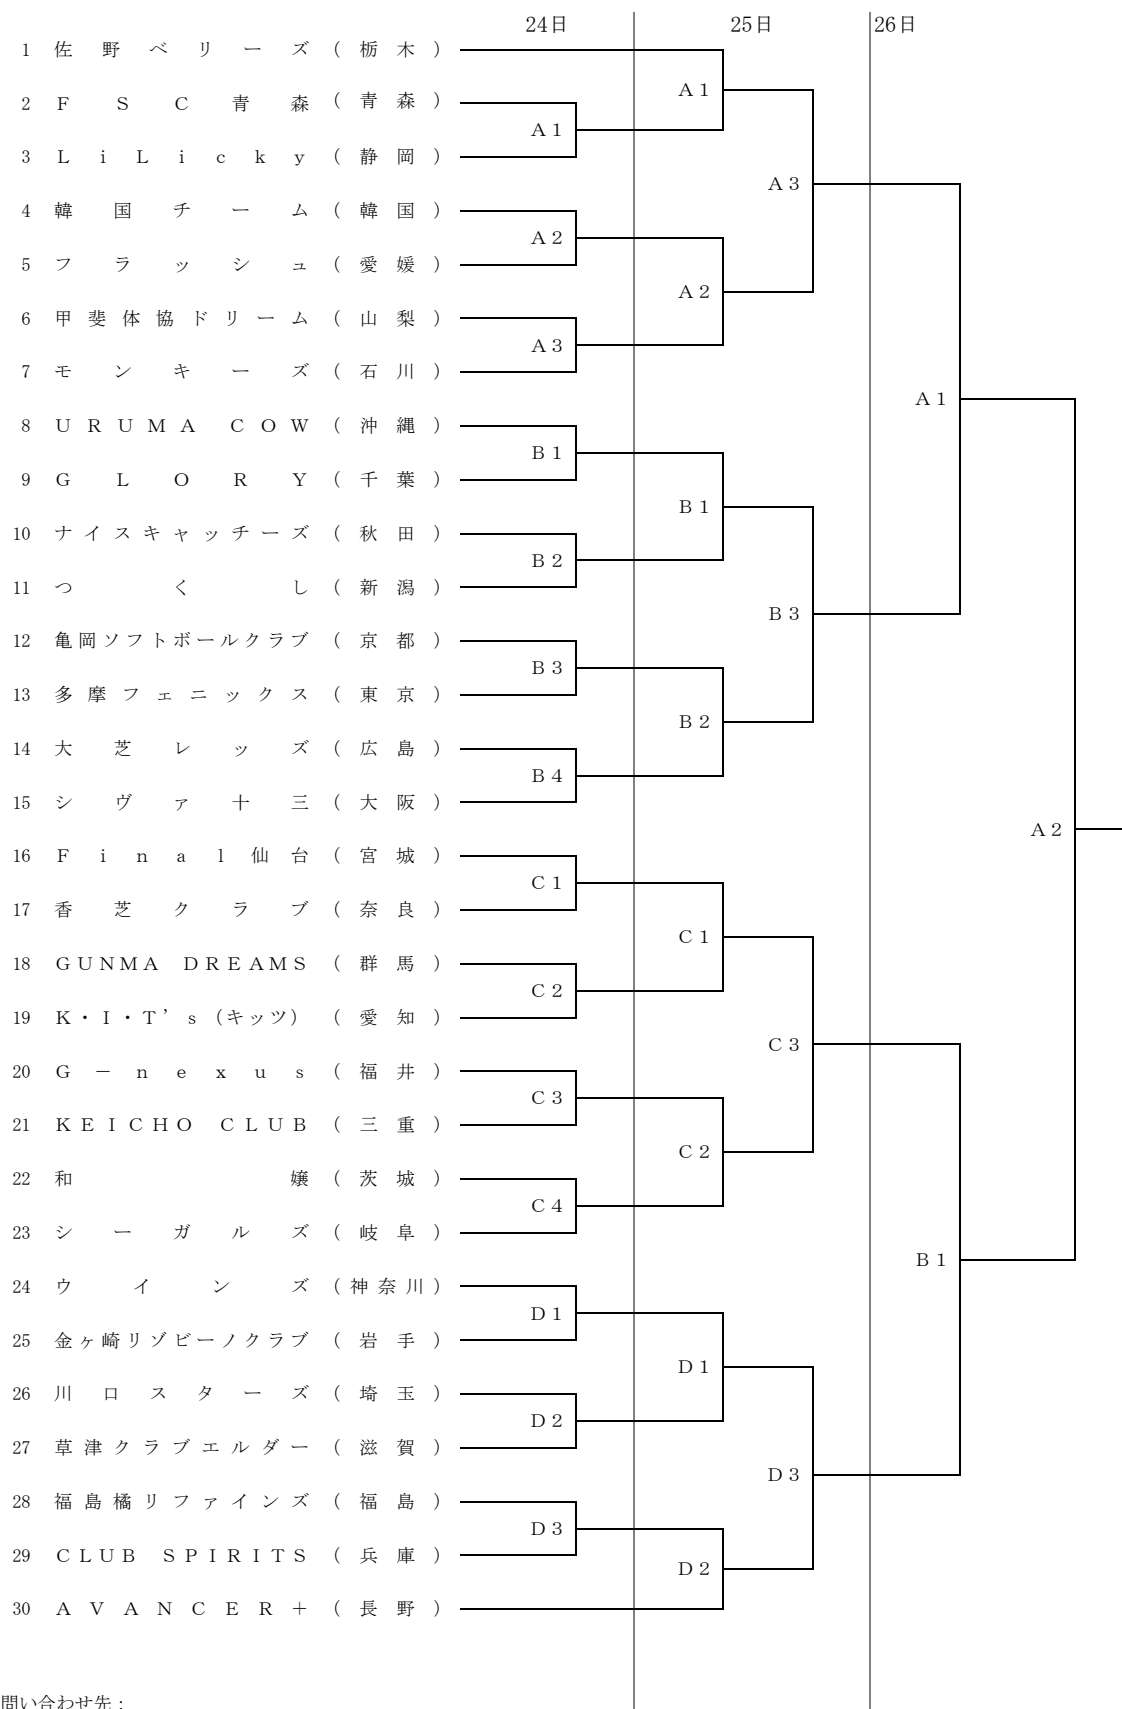

日本スポーツマスターズ2016秋田大会 男子ソフトボール競技

第1試合: 9:00~
 第2試合: 11:00~
 第3試合: 13:00~
 第4試合: 15:00~

期日 平成28年9月24日(土)~27日(火)
 会場 秋田県由利本荘市 矢島多目的運動場他
 A球場: 矢島多目的運動場
 C球場: 由利運動公園ソフトボール場

B球場: 矢島ソフトボール場
 D球場: 由利運動公園サッカー場

日本スポーツマスターズ2016秋田大会 女子ソフトボール競技

第1試合：9：00～
 第2試合：11：00～
 第3試合：13：00～
 第4試合：15：00～

期 間 平成28年9月24日(土)～26日(月)
 会 場 秋田県由利本荘市 由利本荘市ソフトボール場他
 A球場：由利本荘市ソフトボール場 Aコート B球場：由利本荘市ソフトボール場 Bコート
 C球場：由利本荘市鶴舞球場 Aコート D球場：由利本荘市鶴舞球場 Bコート

問い合わせ先：