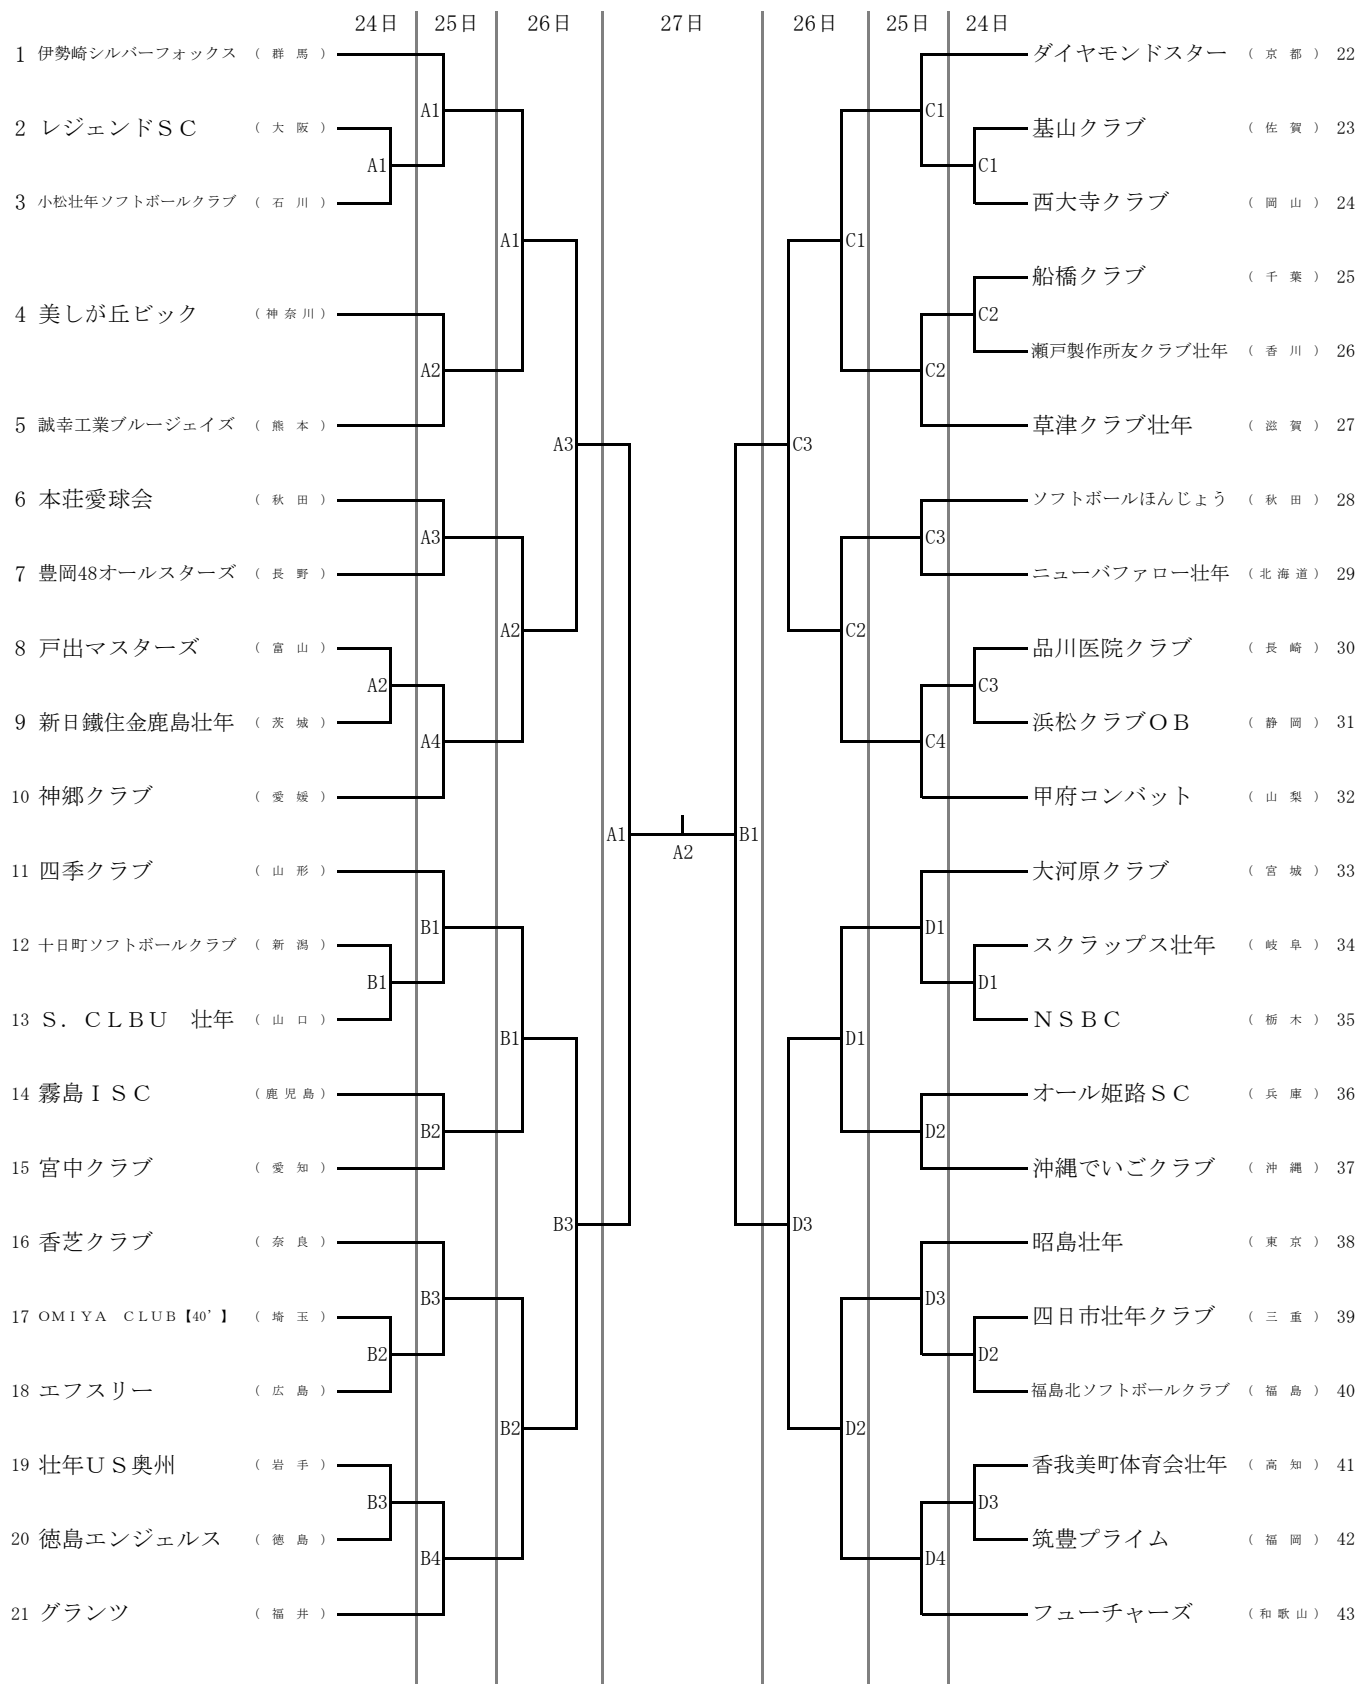

日本スポーツマスターズ2016秋田大会 男子ソフトボール競技

第1試合: 9:00~
 第2試合: 11:00~
 第3試合: 13:00~
 第4試合: 15:00~

期日 平成28年9月24日(土)~27日(火)
 会場 秋田県由利本荘市 矢島多目的運動場他
 A球場: 矢島多目的運動場
 C球場: 由利運動公園ソフトボール場

B球場: 矢島ソフトボール場
 D球場: 由利運動公園サッカー場

日本スポーツマスターズ2016秋田大会 女子ソフトボール競技

第1試合：9：00～
 第2試合：11：00～
 第3試合：13：00～
 第4試合：15：00～

期 間 平成28年9月24日(土)～26日(月)
 会 場 秋田県由利本荘市 由利本荘市ソフトボール場他
 A球場：由利本荘市ソフトボール場 Aコート B球場：由利本荘市ソフトボール場 Bコート
 C球場：由利本荘市鶴舞球場 Aコート D球場：由利本荘市鶴舞球場 Bコート

問い合わせ先：