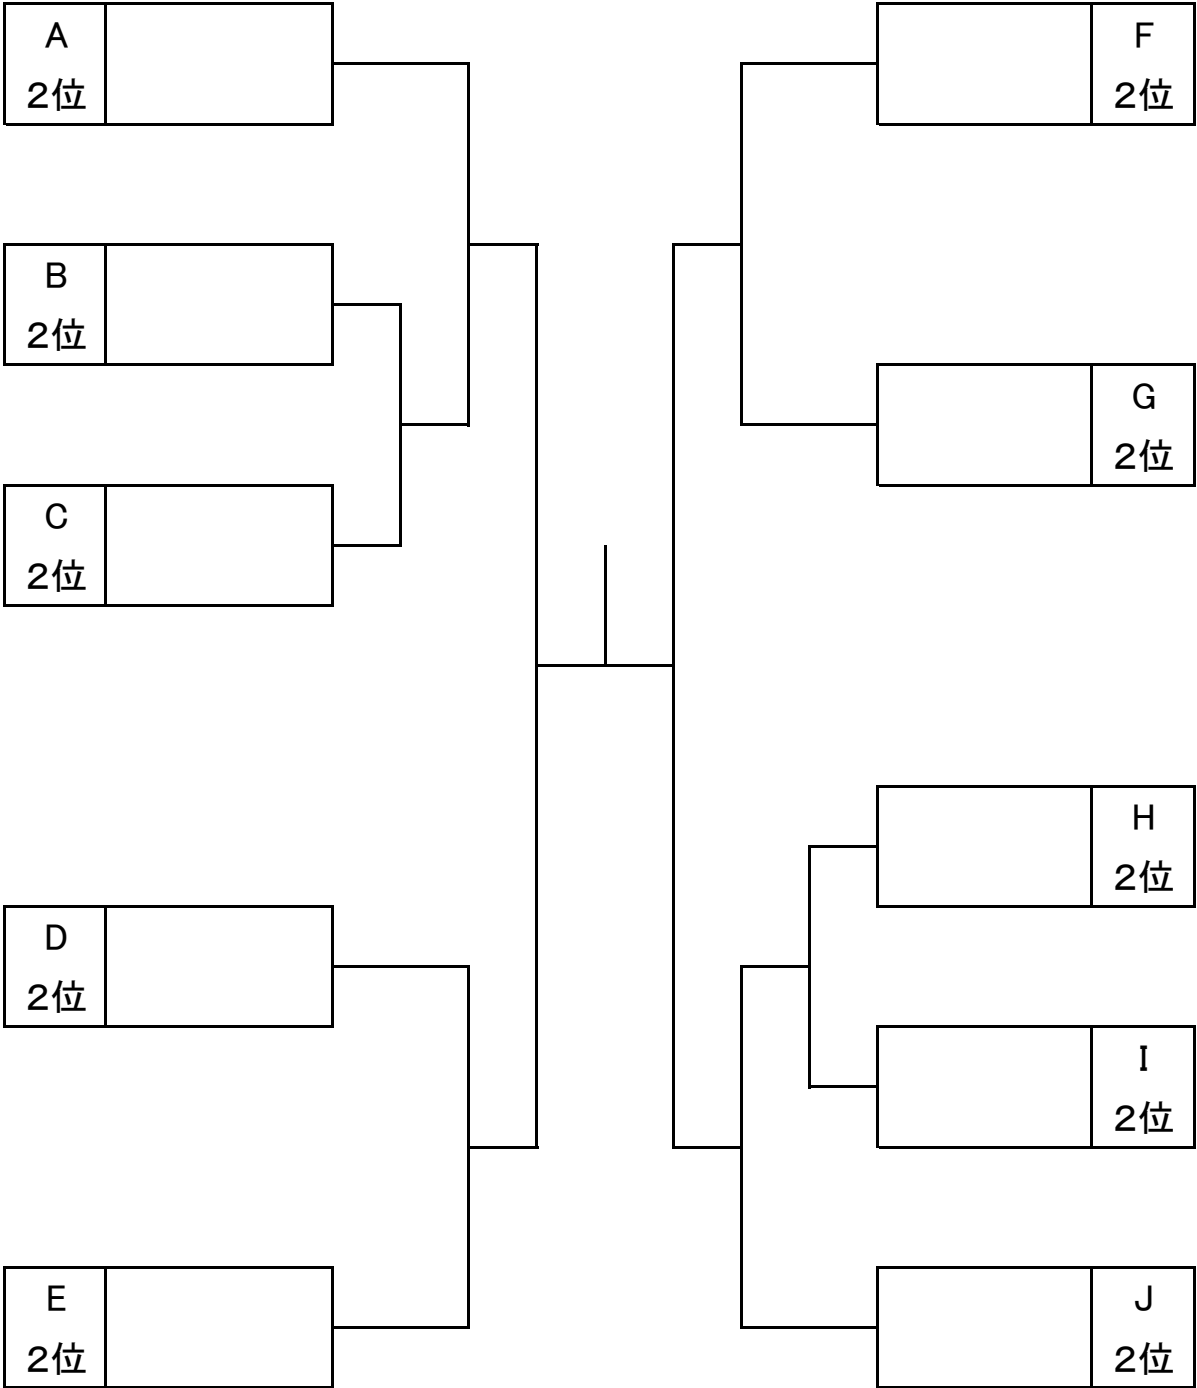

H	チーム名	岡山	韓国A	秋田A	勝率	差	順位
1	岡山				/		
2	秋田A				/		
3	韓国A				/		

I	チーム名	神奈川	佐賀	京都	勝率	差	順位
1	神奈川				/		
2	佐賀				/		
3	京都				/		

J	チーム名	石川	栃木	青森	勝率	差	順位
1	石川				/		
2	栃木				/		
3	青森				/		

1位トーナメント

2位トーナメント

3位トーナメント