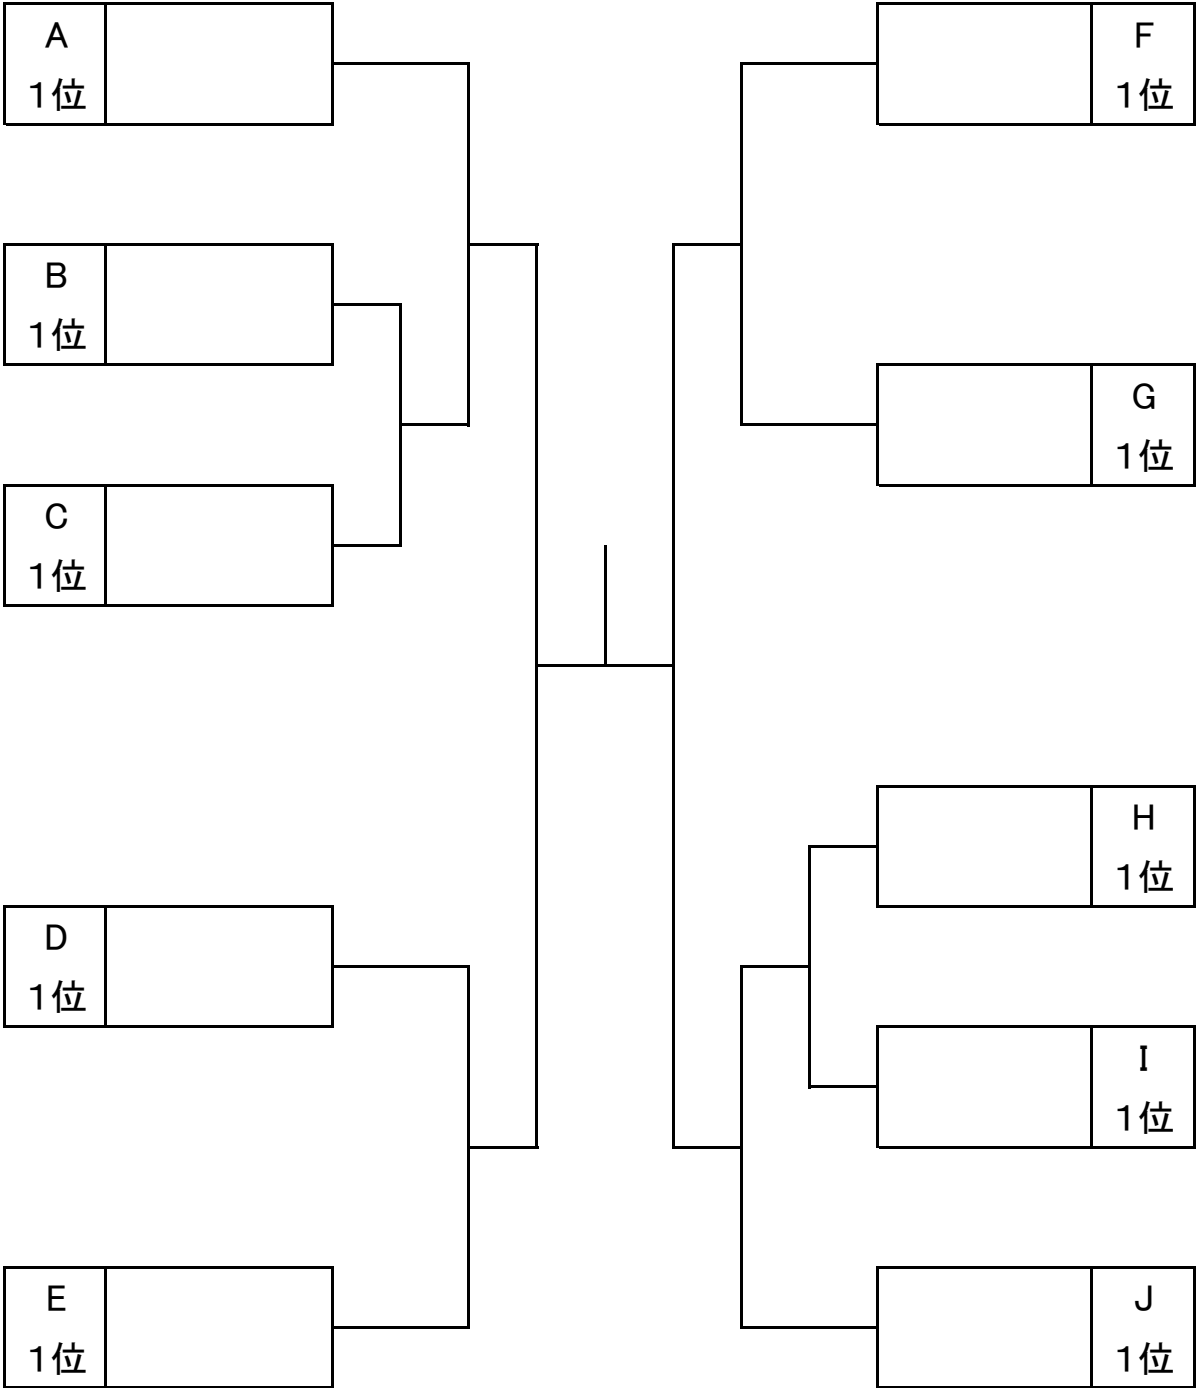

F	チーム名	北海道	福島	静岡	勝率	差	順位
1	北海道				/		
2	福島				/		
3	静岡				/		

G	チーム名	埼玉	富山	奈良	勝率	差	順位
1	埼玉				/		
2	富山				/		
3	奈良				/		

H	チーム名	岡山	韓国A	秋田A	勝率	差	順位
1	岡山				/		
2	秋田A				/		
3	韓国A				/		

I	チーム名	神奈川	佐賀	京都	勝率	差	順位
1	神奈川				/		
2	佐賀				/		
3	京都				/		

J	チーム名	石川	栃木	青森	勝率	差	順位
1	石川				/		
2	栃木				/		
3	青森				/		

1位トーナメント