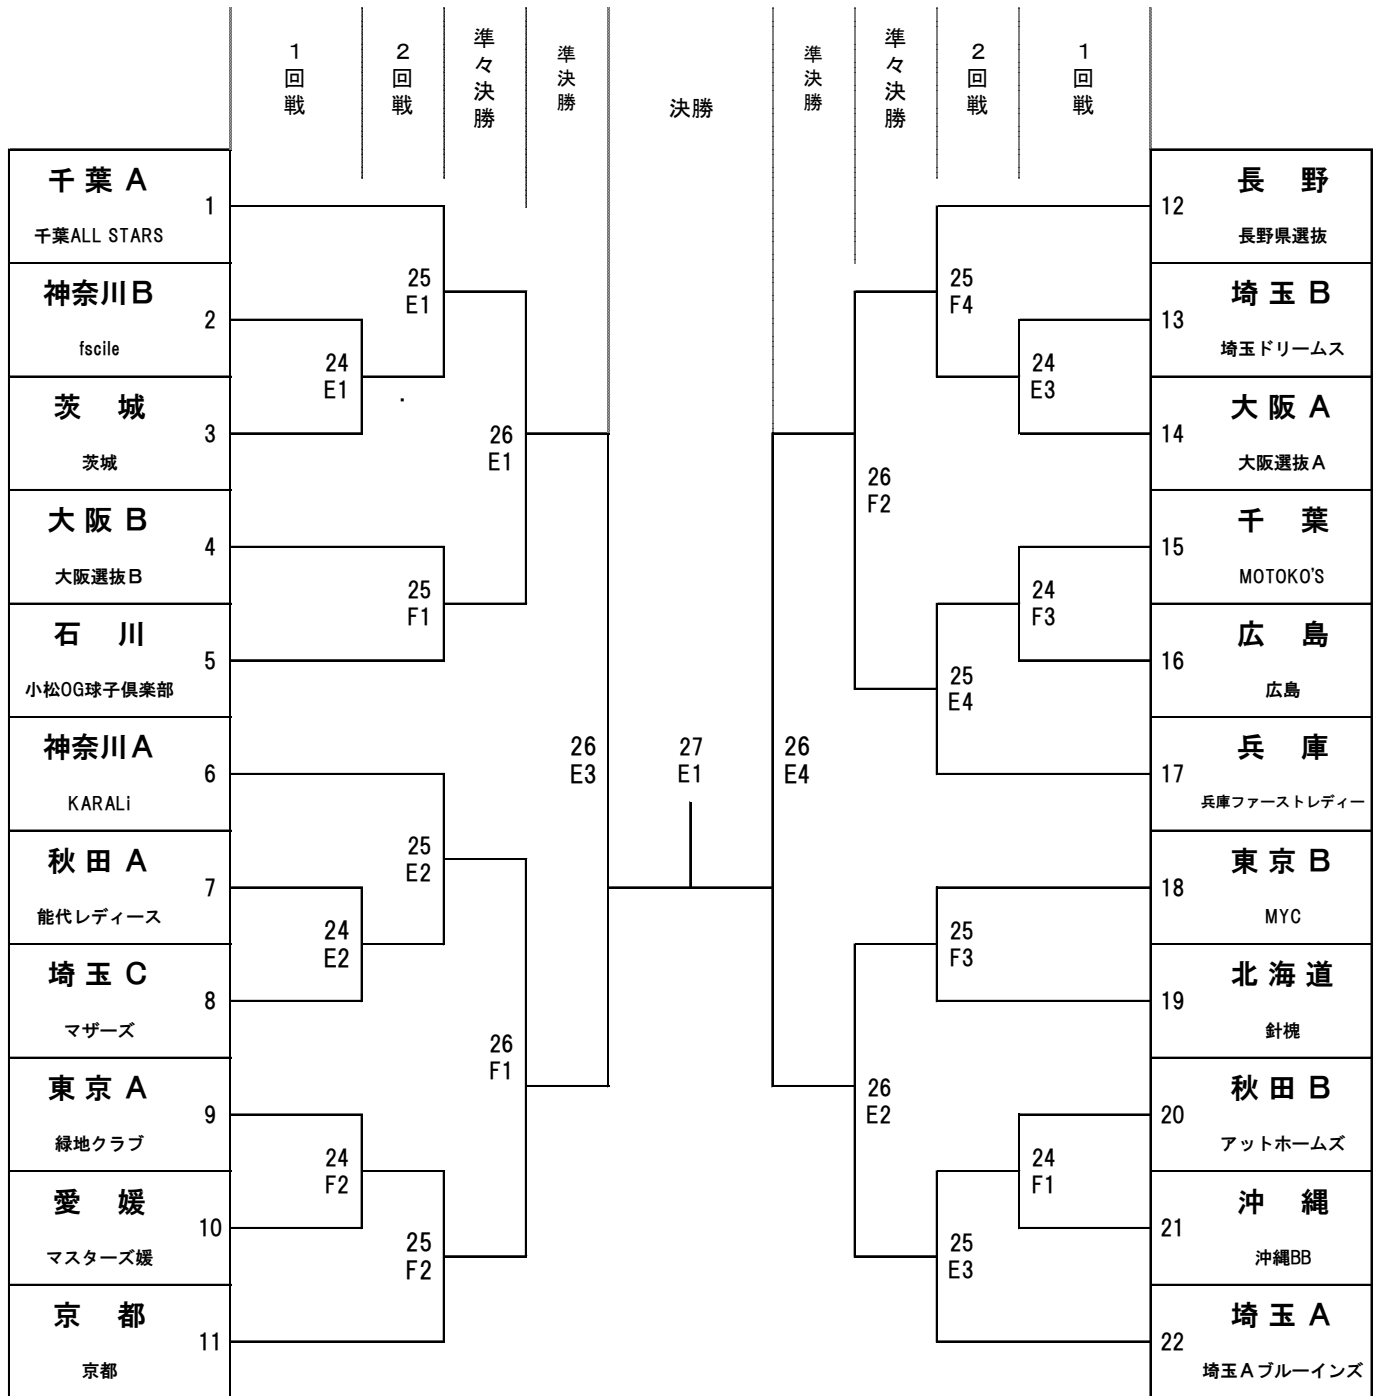

# 日本スポーツマスターズ 2016 秋田大会 バスケットボール競技 組み合わせ表(男子の部)

	1st Round			準々決勝	準決勝	決勝	準決勝	準々決勝	2nd Round			1st Round											
	1st Round	2nd Round	3rd Round						3rd Round	2nd Round	1st Round												
1 神奈川 A 昭栄会				26 A1	27 A1	27 A3	27 B1	26 A4				26 埼玉 A 川口クラブ											
2 愛知 Lovelyシニア		25 A1	26 C1						26 C2	26 C3	26 C4	25 B4		25 C1	24 C1	27 山口 うるふ							
3 群馬 高崎マスターズ	24 A1												26 D2	26 D3	26 D4	25 A4				28 福岡 福岡県選抜			
4 新潟 A 新潟 A		24 A2															25 D2	25 D3	25 D4				29 北海道 A ROYCE'クラブ
5 奈良 B 奈良 B																				25 B1	24 C2	25 C2	24 C2
6 埼玉 C 熊谷パラダイス		24 A3		26 B1	24 C3	25 C3	25 C4	24 C3	31 愛知 豊橋シニアクラブ														
7 大阪 B 大阪選抜 B			26 A3					25 C4	24 C4	32 奈良 A 奈良 A													
8 鹿児島 Team鹿児島				26 B2	26 B3	26 B4	25 B3				33 長野 B 信濃国シニア												
9 秋田 C 湯雄スペシャル		25 A2						24 A4	25 A4	24 B1		24 B1	34 鳥取 鳥取Blue Arrows										
10 高知 BROTHER										35 秋田 B 三種体協琴丘													
11 兵庫 C 三木クラブ		24 A5								36 石川 B KNC Dandelions													
12 福井 福井										37 兵庫 A CROSSOVER													
13 石川 A SAM										38 千葉 GOLD FIVE													
14 京都 A 京都選抜 A										39 韓国													
15 秋田 A 秋田中央クラブマスターズ		25 D4								40 秋田 D 弥生クラブ													
16 富山 とやマスターズ		24 D4								41 茨城 B 茨城 B													
17 北海道 B EBETSU W・B			26 D2							42 京都 B 京都選抜 B													
18 島根 A 松江シティ		24 D3								43 東京 東京選抜													
19 岩手 岩手GEEZS										44 福島 福島													
20 和歌山 A 和歌山 A										45 埼玉 B 東松山BLUE WINDS													
21 長野 A 長野県 A チーム		25 D2								46 島根 B PIGEON													
22 三重 三重		24 D2								47 神奈川 B 世田谷クラブ													
23 兵庫 B Colors										48 広島 福山S48ers													
24 静岡 N.G Dragons		24 D1								49 大阪 A 大阪選抜 A													
25 茨城 A 茨城 A			26 D1																				

# 日本スポーツマstars 2016 秋田大会 バスケットボール競技 組み合わせ表(女子の部)

<試合会場/開始時刻>

E・F 三種町琴丘総合体育館

	9月24日(土)	9月25日(日)	9月26日(月)	9月27日(火)
第1試合	10:00~	10:00~	10:00~	10:00~
第2試合	11:30~	11:30~	11:30~	
第3試合	13:00~	13:00~	13:00~	
第4試合		14:30~	14:30~	